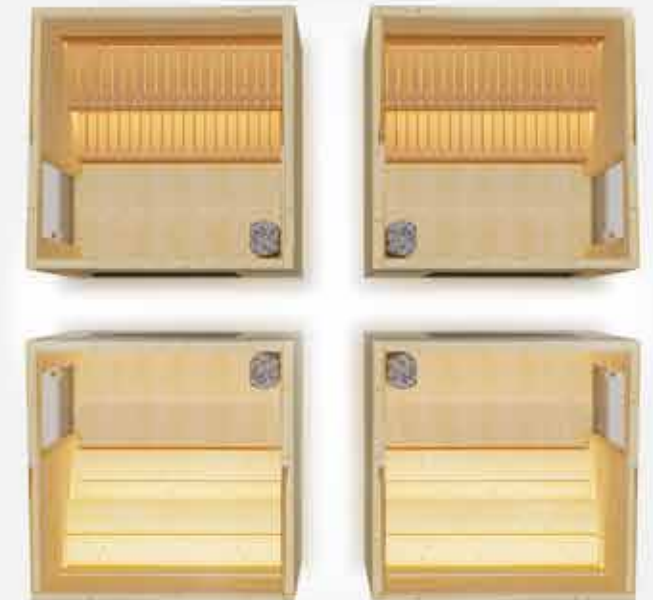

SAUNAMASSE

Außenmaße

Länge 2290 mm
Breite 2290 mm
Höhe 2210–2406 mm

Innenmaße

Länge 2114 mm
Breite 2114 mm
Höhe 1868–2042 mm
Fußbodenfläche 4,47 m²

Gewicht

Gesamtgewicht ca. 1500 kg,
je nach Ausstattung

GRUNDRISSVARIANTEN

Sie können Ihre Sauna aus zwei Grundrissvarianten und Bankausführungen kombinieren.

MERKMALE

ECHT FINNISCH

Sie erhalten eine echt finnische Sauna.

GROSSZÜGIG AUSGELEGT

Die Hetki-Sauna bietet Platz für bis zu 4-6 Personen.